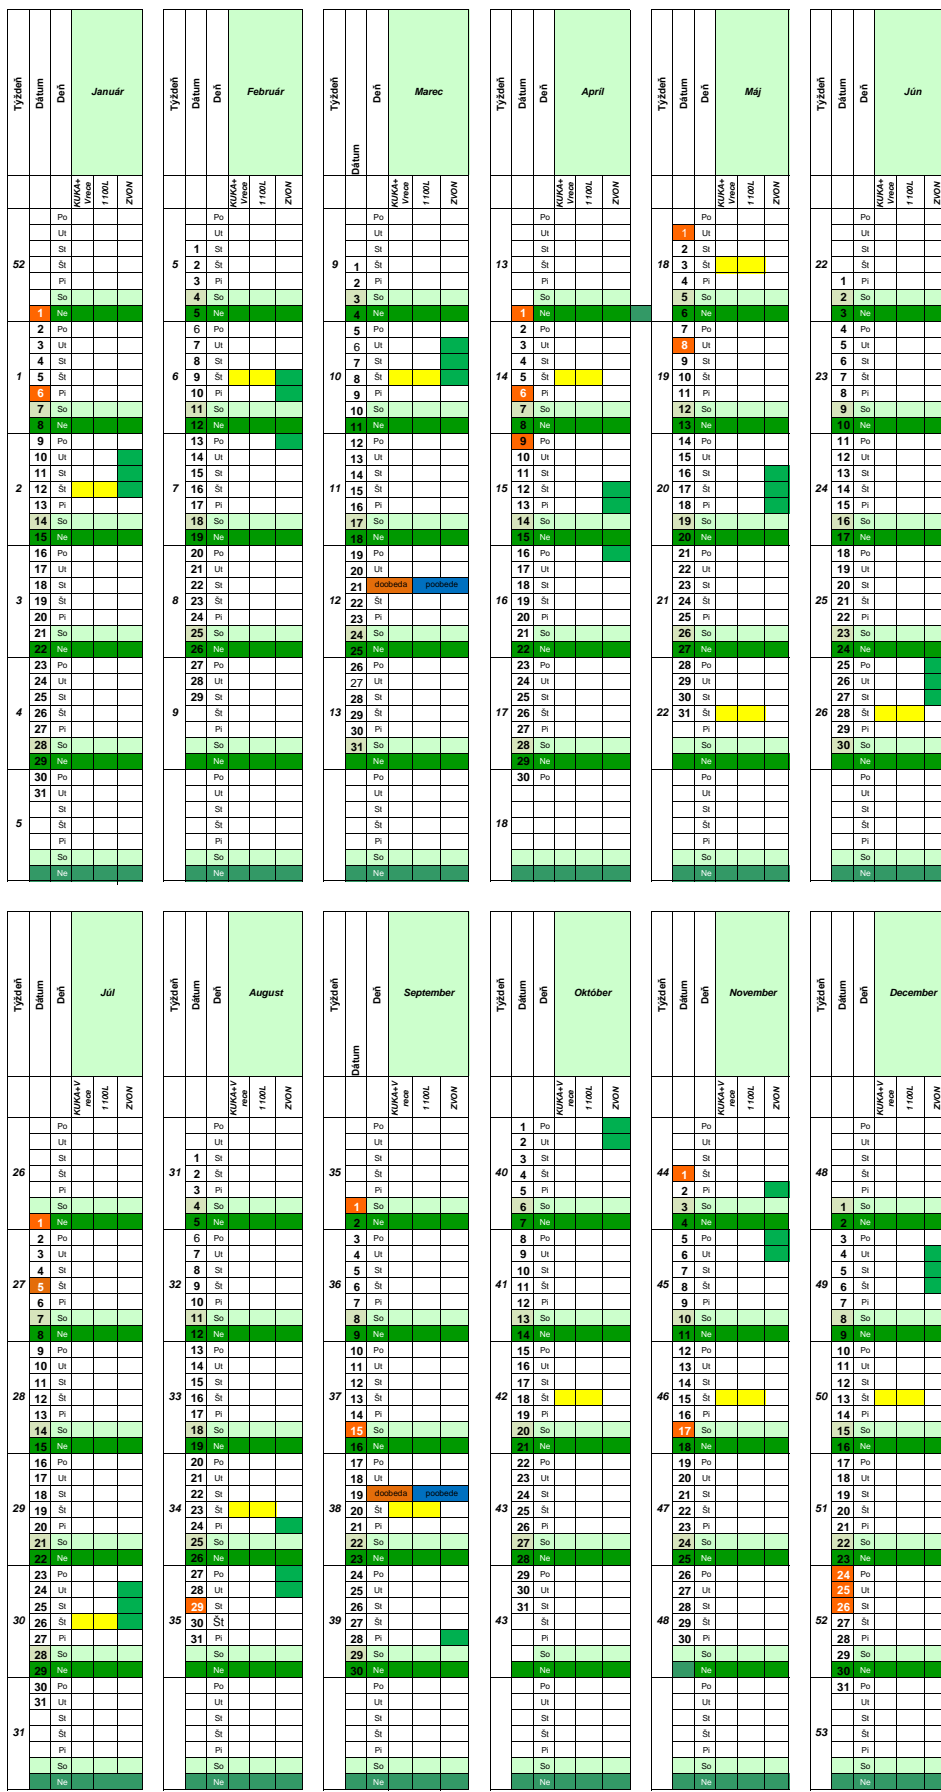

Harmonogram vývozu separovaného zberu na rok 2012 v obci Slovany

Legenda : Plasty Sklo Energie Zber po obci